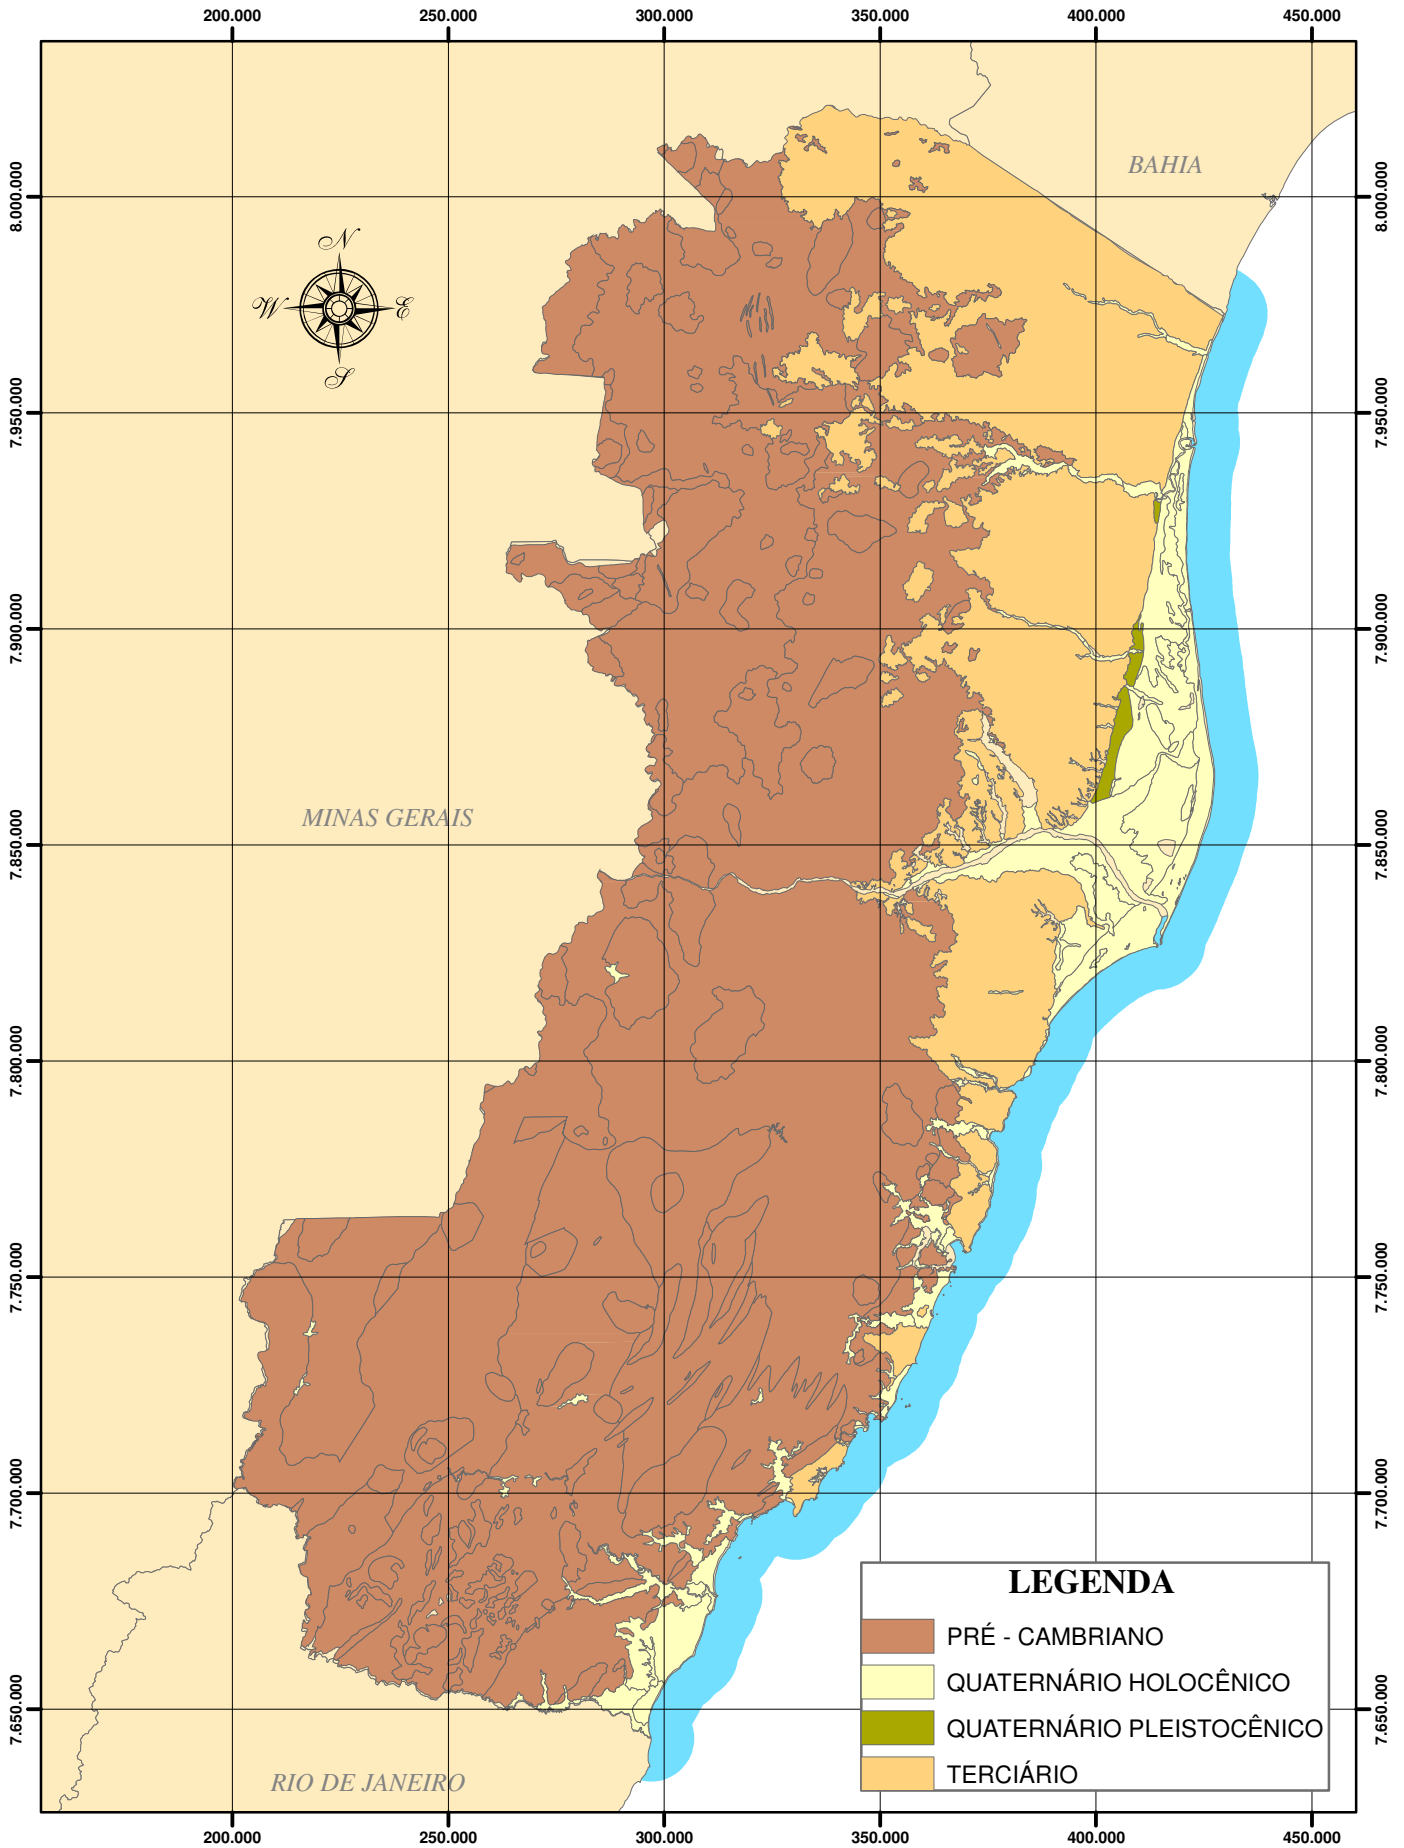

MAPA GEOLÓGICO DO ESPÍRITO SANTO

PROJEÇÃO UNIVERSAL TRANSVERSA DE MERCATOR

Escala 1:1.750.000

Datum SAD-69, Fuso 24

Fonte: GEOBASES