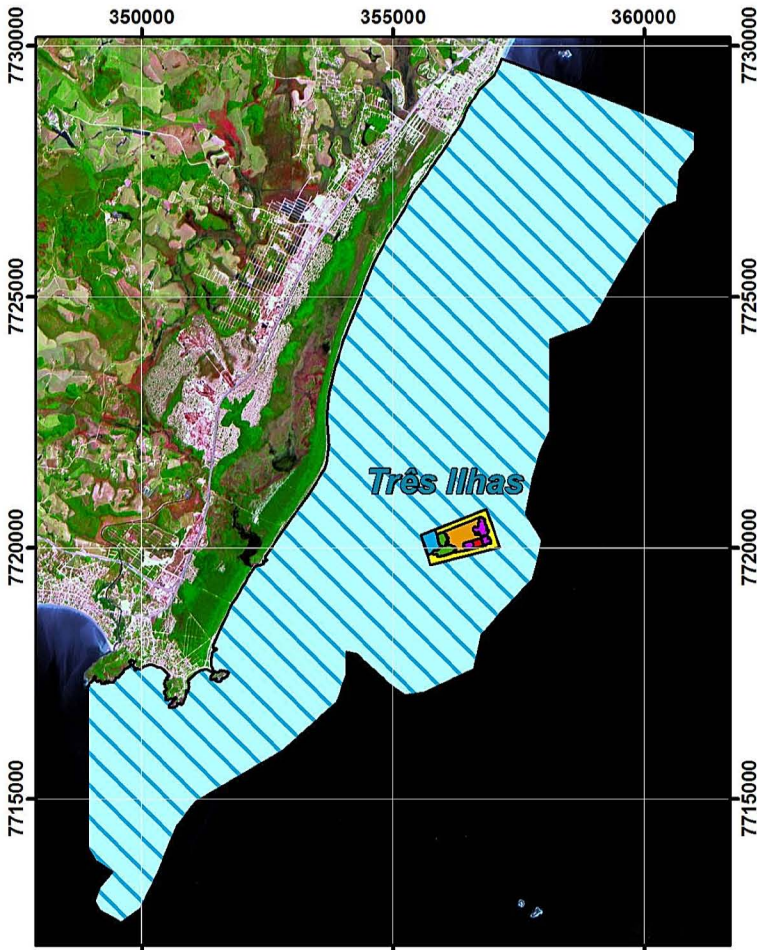

Zoneamento Marinho da APA de Setiba

-  ZONA MARINHA DE USO SUSTENTÁVEL
-  ZONA MARINHA DE USO CONTROLADO
-  ZONA MARINHA DE ATRACAÇÃO E DESEMBARQUE
-  ZONA MARINHA DE USO TURÍSTICO
-  ZONA MARINHA DE USO INDIRETO
-  ZONA MARINHA DE CONSERVAÇÃO ESPECIAL
-  ZONA MARINHA DE PROTEÇÃO ESPECIAL