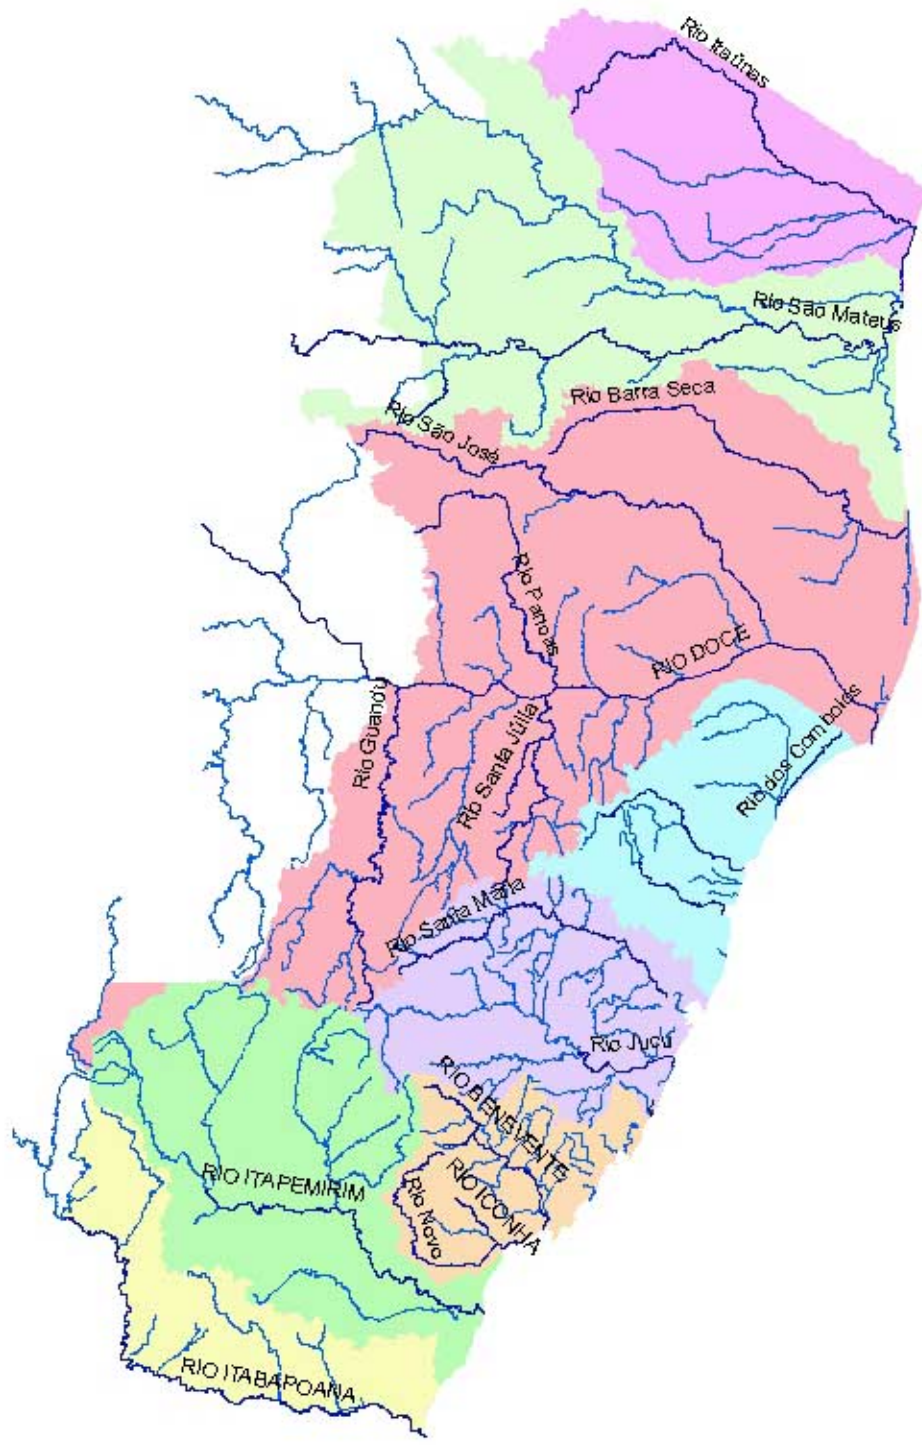

188 415 238 415 288 415 338 415 388 415 438 415 488 415 538 415

Mapa de Gestão de Recursos Hídricos do Estado do Espírito Santo

UGRHs - Unidades de Gestão de Recursos Hídricos

808 0831
803 0831
798 0831
793 0831
788 0831
783 0831
778 0831
773 0831
768 0831

808 0831
803 0831
798 0831
793 0831
788 0831
783 0831
778 0831
773 0831
768 0831

- UGRHs**
- Itaúnas
 - São Mateus
 - Doce
 - Litoral Centro-Norte
 - Litoral Central
 - Litoral Centro-Sul
 - Itapemirim
 - Itabapoana

188 415 238 415 288 415 338 415 388 415 438 415 488 415 538 415